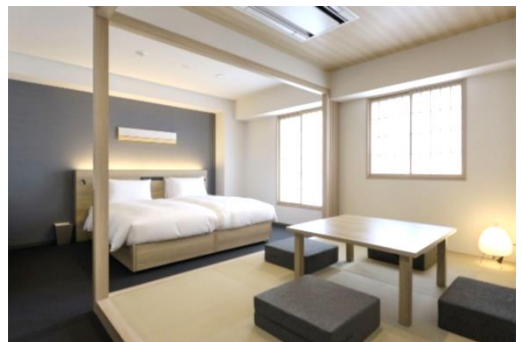

客室

※新型コロナウイルス感染症の影響により、2020年5月現在上記一部施設は休館中です。

最新状況はMIMARUホームページお知らせ一覧 (<https://mimaruhotels.com/news/>) からご確認ください。

▼コスモスイニシアのCSVについて (HP：<https://www.cigr.co.jp/csv/>)

当社は、『「Next GOOD」お客さまへ。社会へ。一步先の発想で、一步先の価値を。』をミッションとして掲げ、お客さまとその先にある社会に“一步先の価値”を創造するため、CSVテーマとして安心、快適、持続、独創、環境、公正・公平の6つのNextを定めています。本商品・サービスの提供を通じて以下のNextの実現を推進し、社会課題の解決をめざします。

▶ 快適のNext

▶ 独創のNext

以上

当資料に関するお問い合わせ先

株式会社コスモスイニシア 経営企画部 一課 広報担当 三木 / 明石
TEL : 03-5444-3210 FAX : 050-3156-2937 EMAIL : box-gr-sen@ci.cigr.co.jp