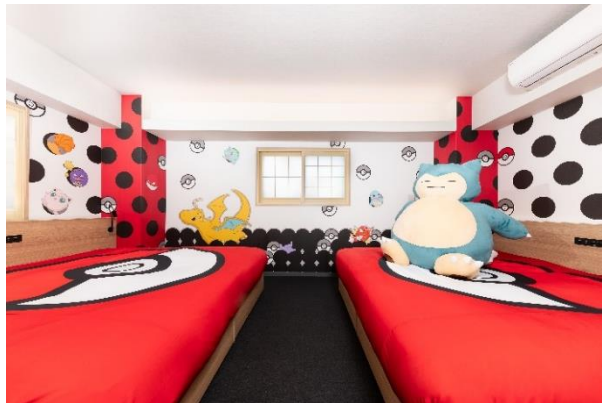

■『MIMARU 東京 上野 EAST』について

『MIMARU 東京 上野 EAST』は、JR「上野」駅から徒歩3分という交通利便性の高い立地に、2018年8月に開業しました。定員4名※の客室は、洋室のほか和室付きのタイプがあり、コネクティング対応で最大8名※まで宿泊可能です。「ポケモンルーム」やミキハウス子育て総研認定の「Child-friendly ルーム」、ペット対応客室など多様なお部屋をご用意しています。また、屋上からは電車や上野の街並みを眺めることができます。

(※2) 定員数のほか、6歳以下のお子さま2名まで添い寝無料となります。

ポケモンルーム

●『MIMARU 東京 上野 EAST』施設概要

所在地：東京都台東区東上野 4-26-3

交通：JR「上野」駅徒歩3分、東京メトロ銀座線「上野」駅徒歩7分、京成本線「上野」駅徒歩10分

施設：客室56室、ランドリールーム

構造・規模：鉄骨造地上12階建

ホームページ：<https://mimaruhotels.com/ueno-east/>